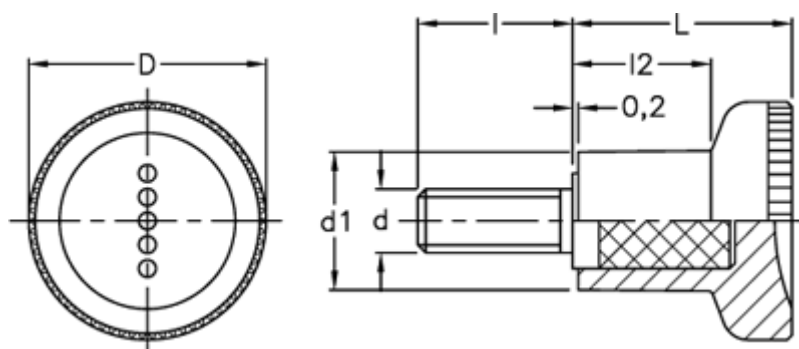

Varenummer: 23052431511
Beskrivelse: E+G Fingerskrue
EKK.21-p M6x20-C1

Mål

D = 21
d1 = 12.5
d 6g = M6
l = 20
L = 18.0
l2 = 10.5